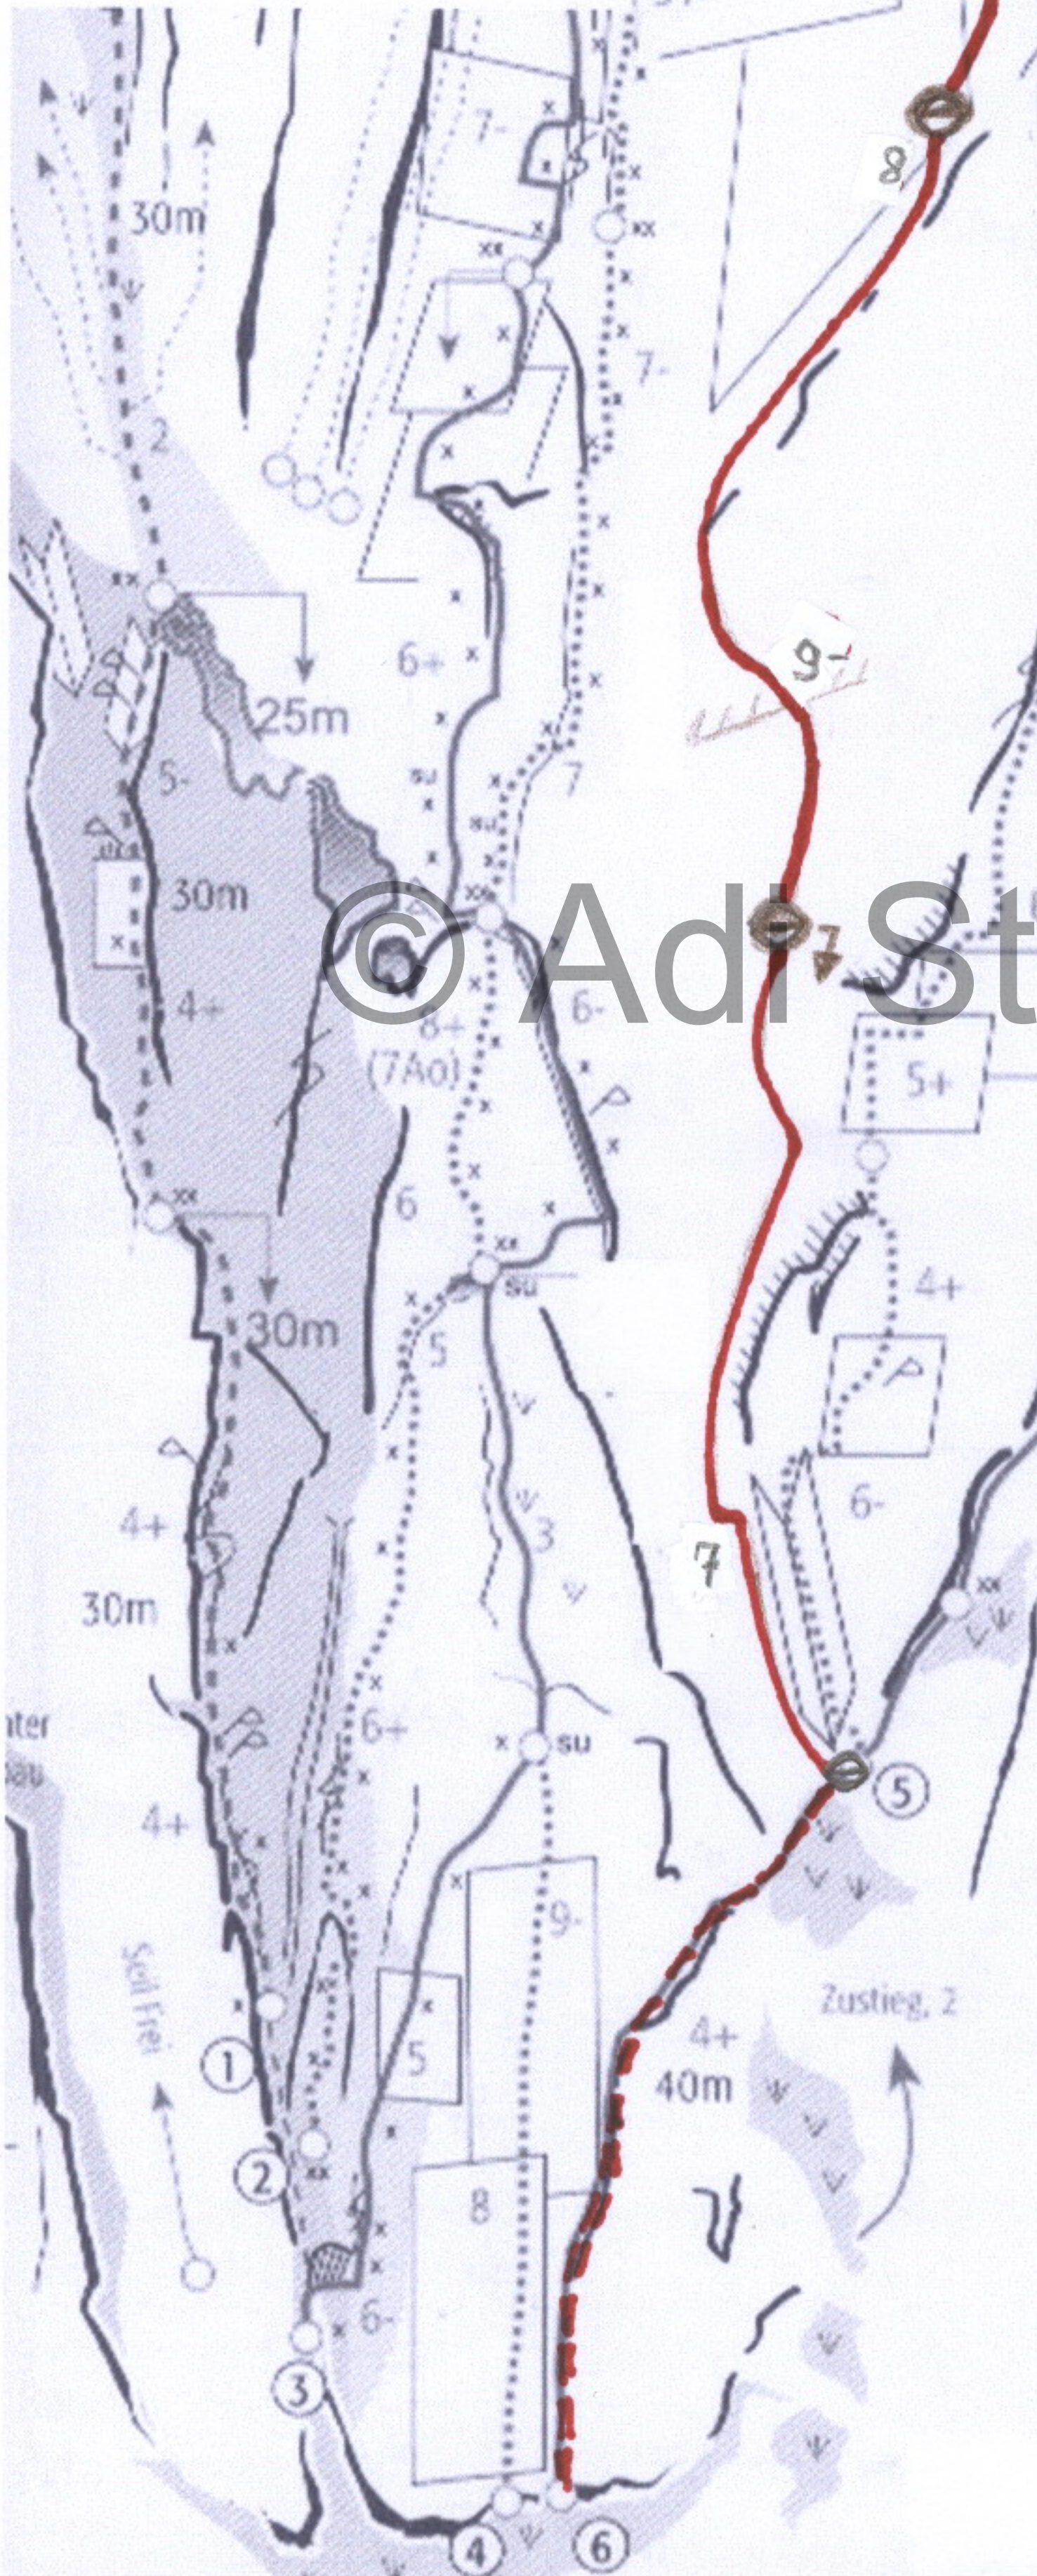

# Schwarze Mamba

**Erstbegeher:**  
**S. Kernmaier/H. Gasteiger**  
**Schwierigkeit:**  
**9- eine Stelle, Stellen 8, ob 7+**  
**Charakter:**  
**super Wand- und Lochklettere**  
**mit einer schweren**  
**Einzelstelle,**  
**die auch Ao geklettert werden**  
**kann. Beste Absicherung**  
**14 Expressen**  
**Als Zustieg am besten 1. SL von**  
**Green Mile**  
**Abstieg:**  
**Mit 60m Doppelseil 2x abseilen**

**Die Route ist unserem**  
**verstorbenen Freund Hubi Fink**  
**gewidmet, der sie vor 20 Jahren**  
**begonnen hat.**